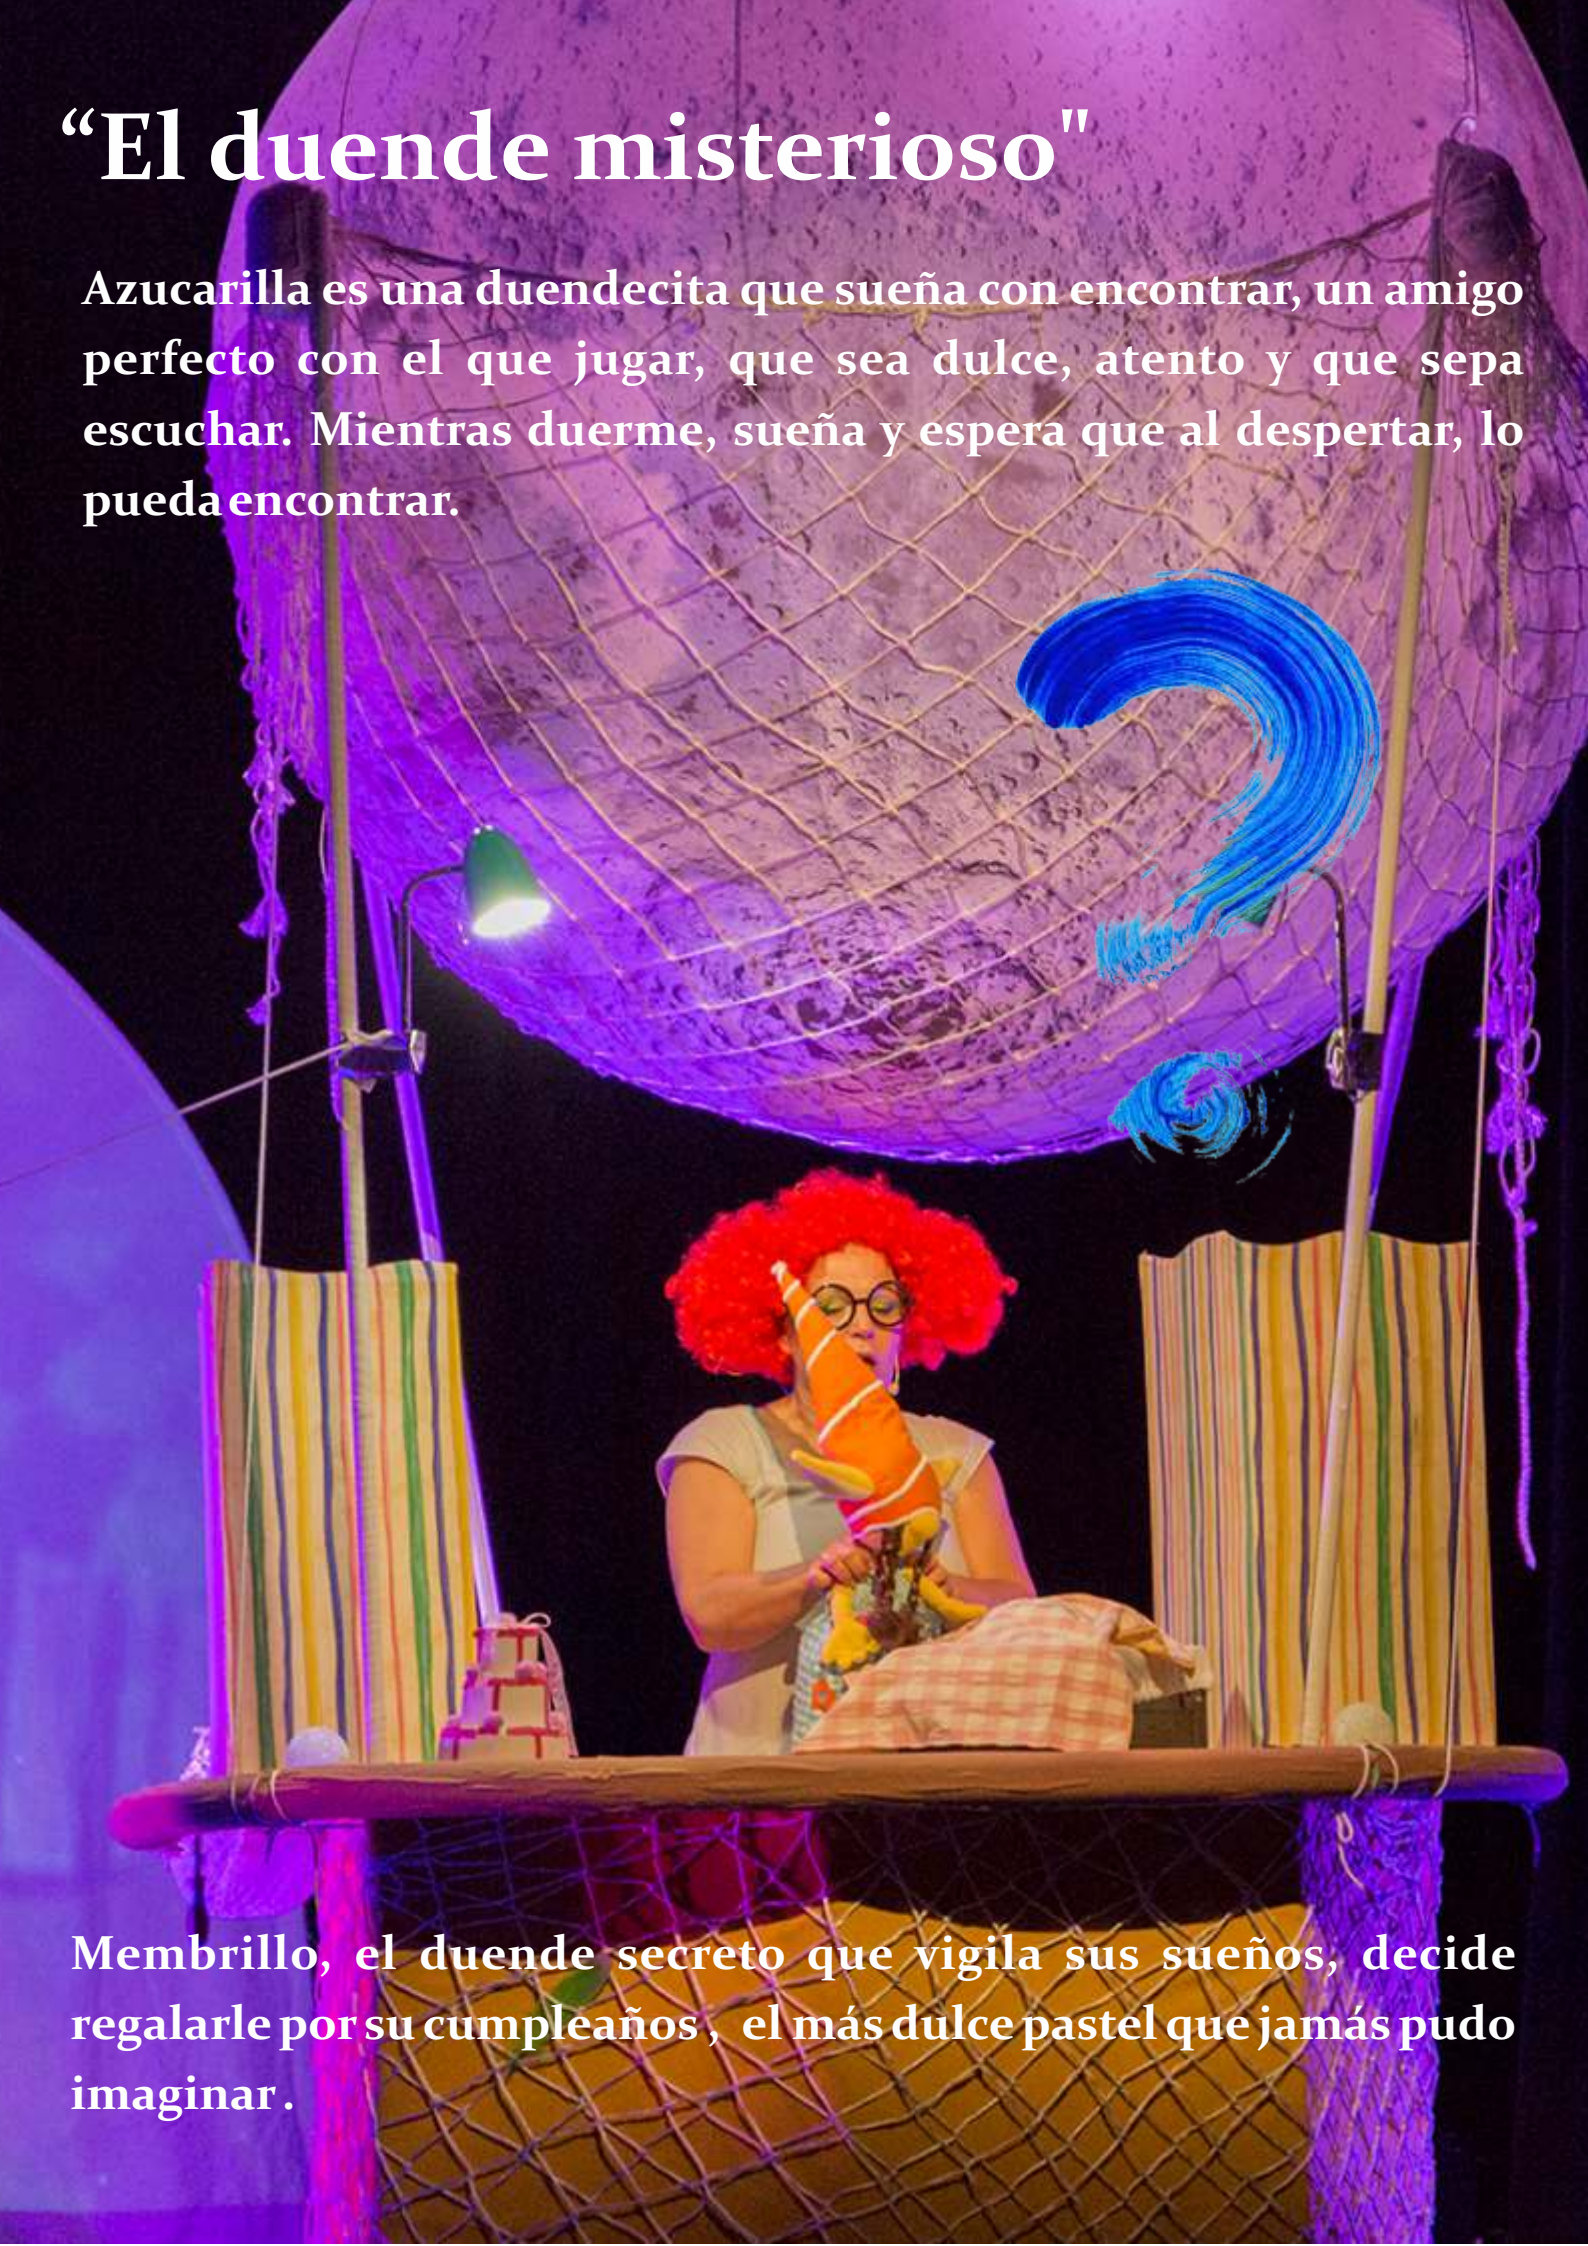

Bolina

Atrapa sueños

Luz de luna es un Atrapasueños. Todas las noches entra por la ventana en las habitaciones de los niños y niñas y les cuenta los sueños que ha atrapado y que va coleccionando en los viajes que hace por el espacio, mientras la luna gira alrededor del planeta tierra.

¡Tic, tac! ¡Tic, tac! ¡Tic Tac! ¡Soñar es una gran aventura!

Le acompañan Azucarilla, Membrillo, Polvoroncilla y Rosquete, unos duendes muy golosos que la ayudan a contar los sueños que Luz de Luna ha atrapado para soñar: “El duende misterioso” y “Alas de lana”.

“El duende misterioso”

Azucarilla es una duendecita que sueña con encontrar, un amigo perfecto con el que jugar, que sea dulce, atento y que sepa escuchar. Mientras duerme, sueña y espera que al despertar, lo pueda encontrar.

Membrillo, el duende secreto que vigila sus sueños, decide regalarle por su cumpleaños, el más dulce pastel que jamás pudo imaginar.

“Las alas de lana”

Un enorme reloj marca estrepitosamente las horas en lo alto de la torre, impidiendo el descanso del señor relojero, que en sus sueños sólo anhela poseer alas como las hadas, para volar y poder así viajar, al planeta imaginario, donde el tiempo pasa muy despacio y el ruidoso reloj no molesta jamás.