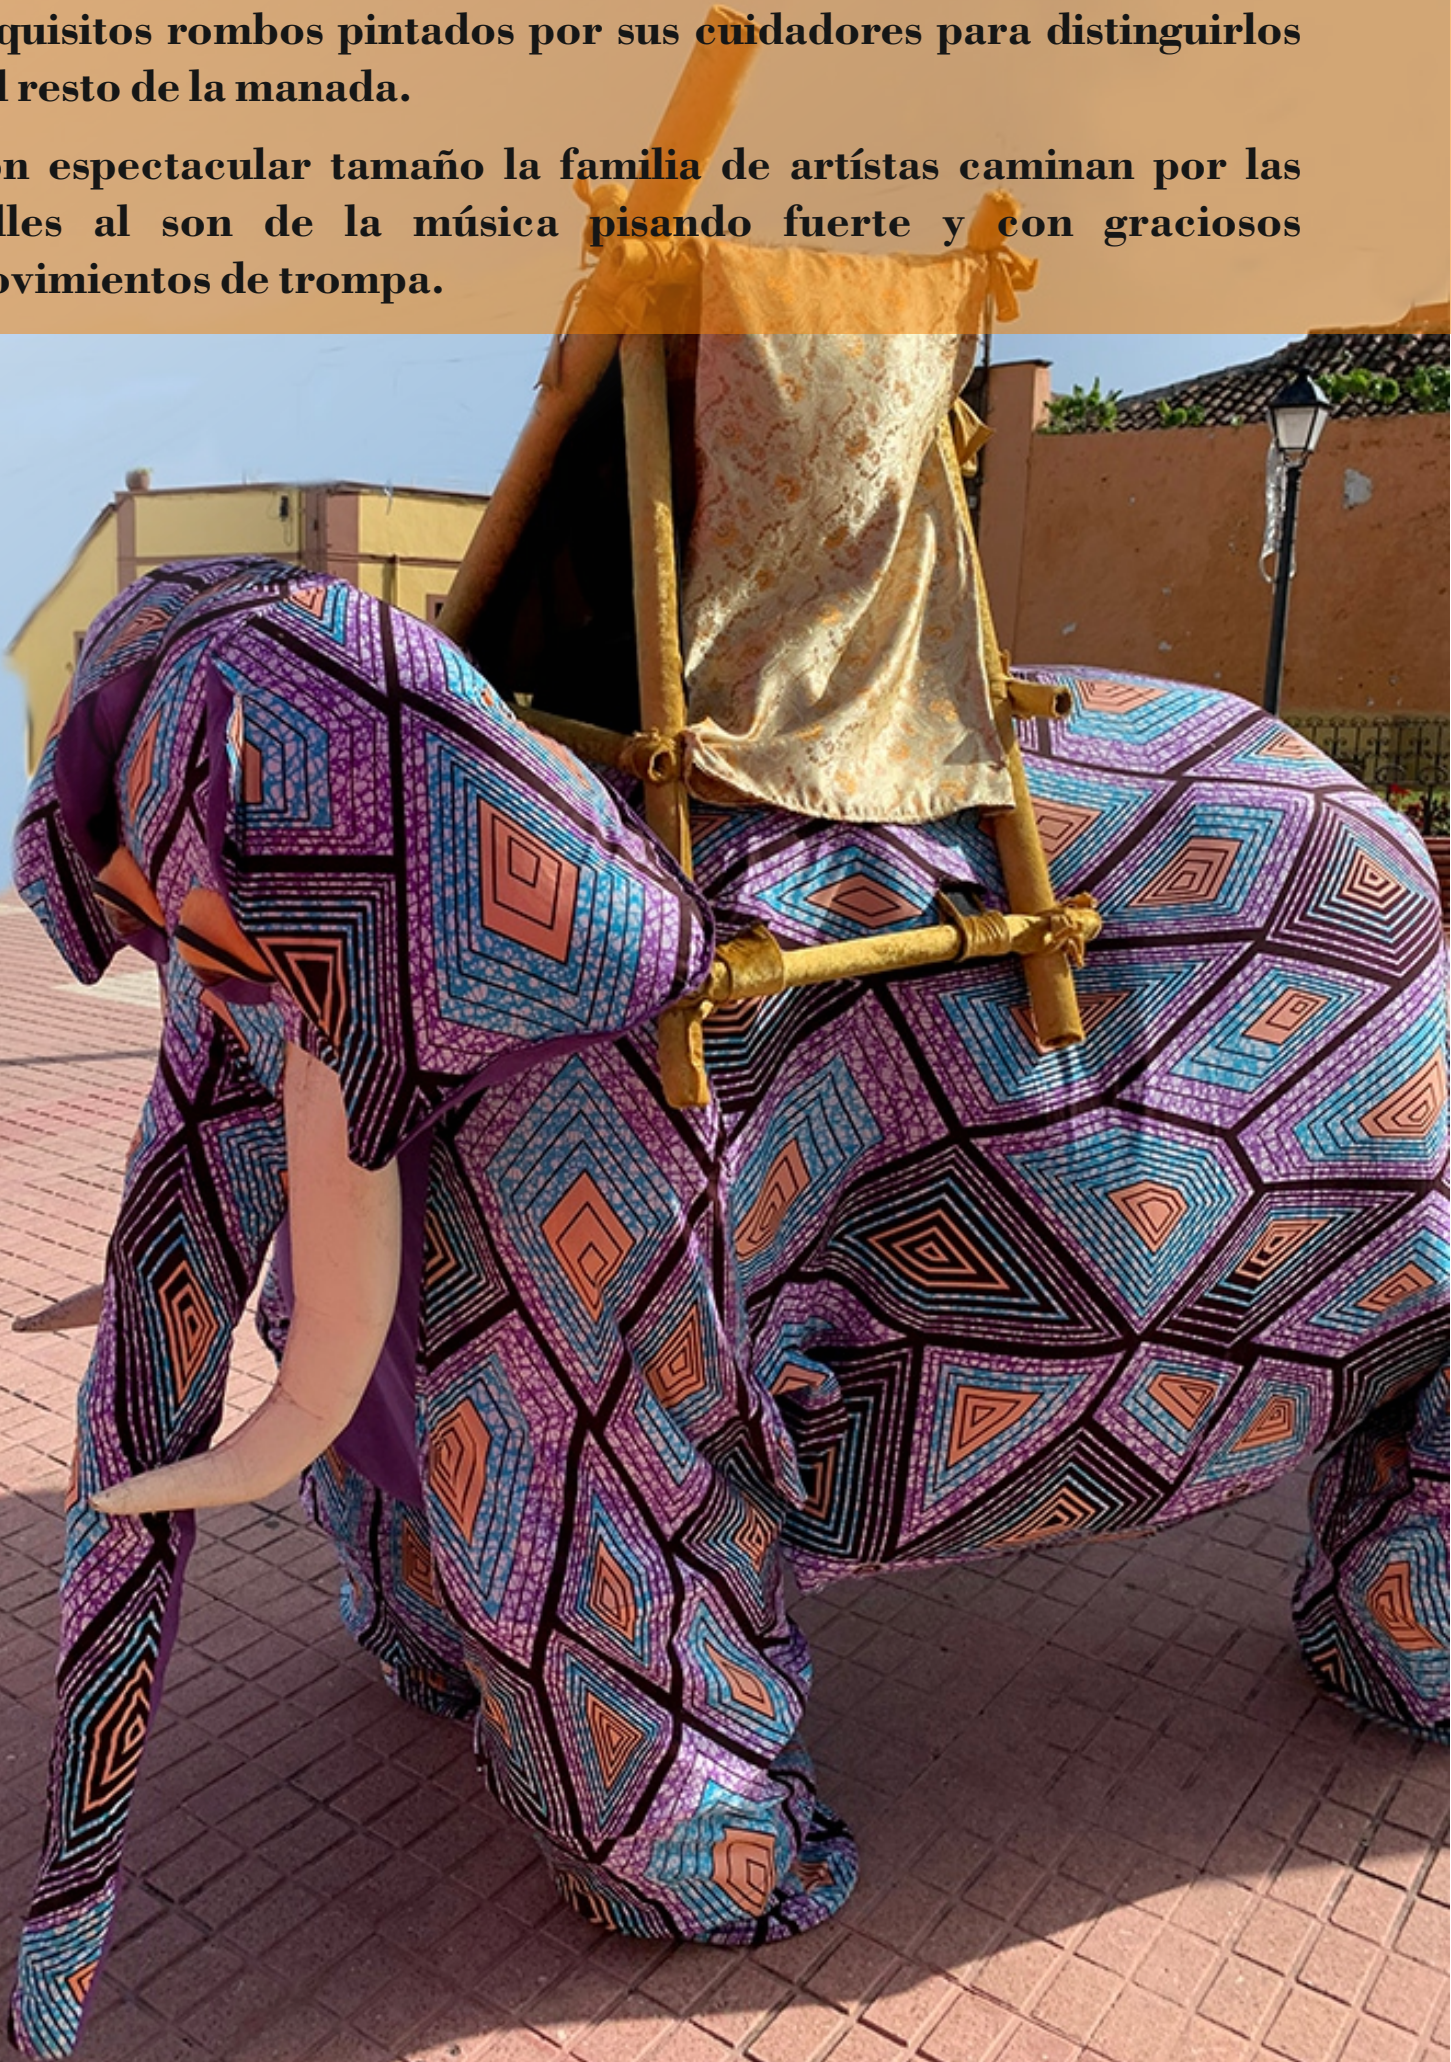

LA TROUPE

FANTÓN

TÍTERES GIGANTES

Bolina
TEATRO DE TÍTERES

Desde la Sabana Africana llega esta trupe de Elefantes con exquisitos rombos pintados por sus cuidadores para distinguirlos del resto de la manada.

Con espectacular tamaño la familia de artistas caminan por las calles al son de la música pisando fuerte y con graciosos movimientos de trompa.

LA TROUPE FANTÓN

Bolina
TEATRO DE TÍTERES

Ficha artística

Idea original y diseño de Títeres:
María Mayoral